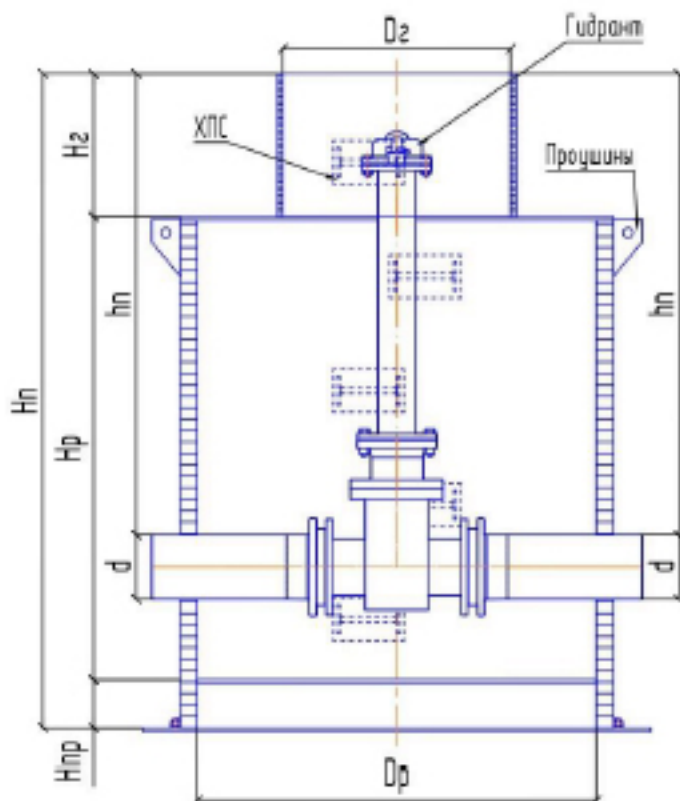

### Колодец водопроводный

№2, 90°

№4, 270°