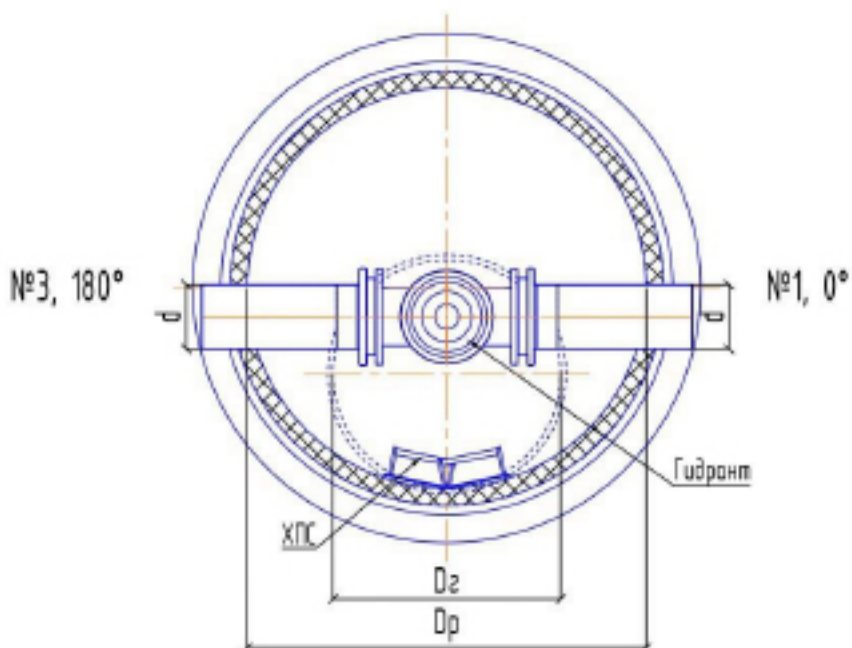

### Колодец водопроводный

№2, 90°

№4, 270°